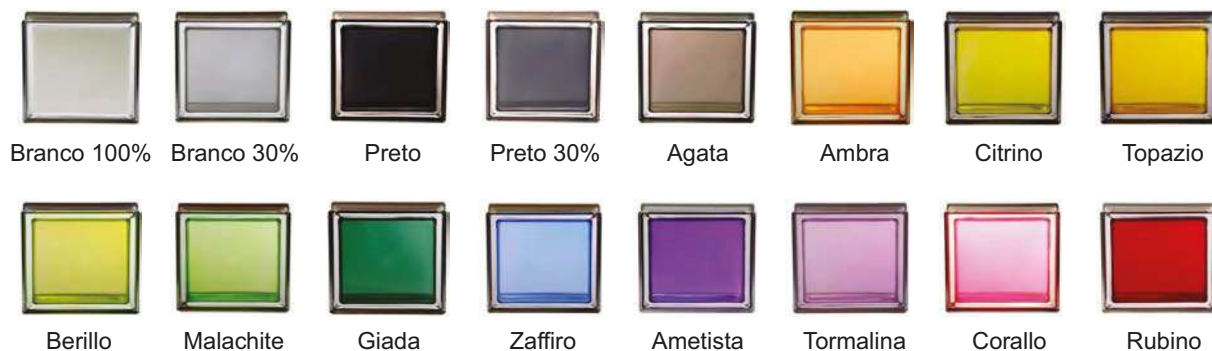

Azul

Aquamarina

Verde

Rosa

Siena

Nordica

· Opções High Tech - ver página 21

■ COLEÇÃO MENDINI: Blocos (190x190x80mm) - Junta 2mm c/ distanciador específico - Cor injectada apenas p/ inter